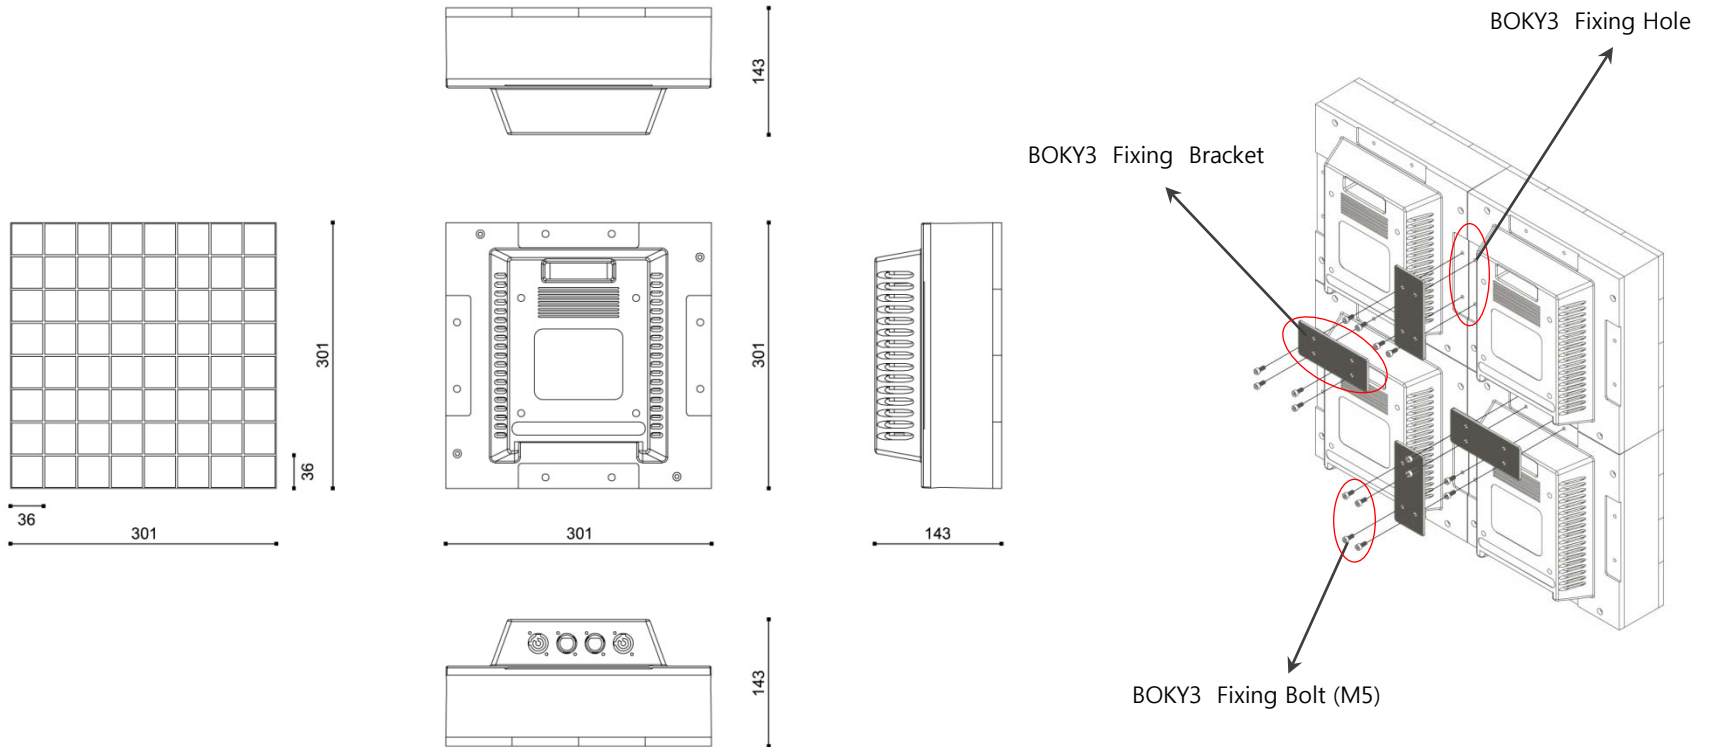

4. DRAWING & MOUNTING DIAGRAM