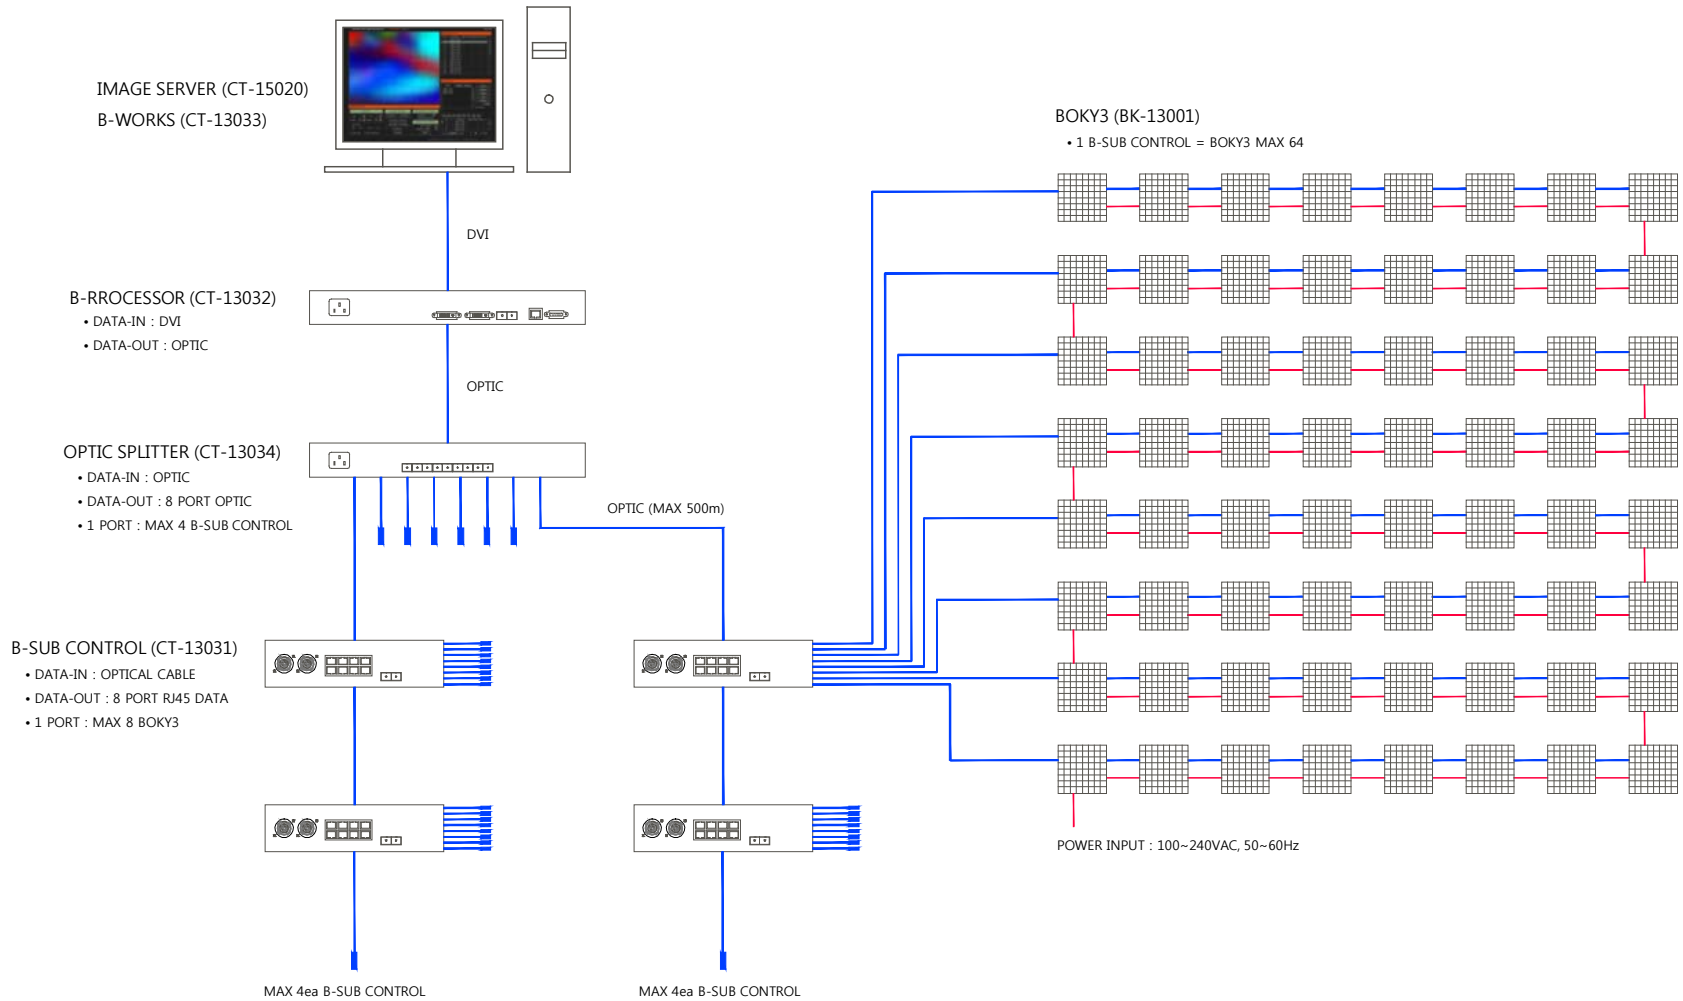

BOKY3은 301mmX301mm 유닛을 기본으로 시스템화되어 있어서, 다양한 형태와 크기의 화면을 블록을 쌓듯이 쉽게 구성할 수 있으며, 간편한 연결구조와 쉬운 컨트롤 배선방식은 전문가가 아니더라도 설치와 사후관리가 용이한 장점을 가지고 있다.

전시장, 쇼룸, 디스플레이 분야와 호텔, 클럽, 백화점의 움직이는 공간디자인으로, 또한 엔터테인먼트, 방송, 공연의 무대연출에 활용되며, INTERACTIVE SYSTEM과 연결되는 미디어아트 분야에서도 주목받고 있는 제품이다.

CONTROL SYSTEM

- CT-15031 B-SUB CONTROL
- CT-15032 B-PROCESSOR
- CT-15033 B-WORKS
- CT-15034 OPTIC SPLITTER

2. 제품의 주요특징

- 301x301mm의 가볍고 컴팩트한 기본 유닛
- 블록을 쌓듯이 만들어가는 다양한 형태와 크기의 비정형 화면구성
- 100~240V 전원을 직접 연결하는 SMPS 내장형
- 컨넥터 케이블 하나만 연결하면 컨트롤되는 간편한 배선방식
- CONTROL ADDRESS를 입력하지 않는 자동 주소배정 기능
- 눈부심이 전혀 없고, 영상이 없을 때에도 고급스러운 타일형태의 표면상태
- 글자, 사진, 동영상 등 이미지를 구현하는 컨트롤 시스템

3. SPECIFICATIONS

- PRODUCT CODES : BK-13001
- MATERIAL : Hot stabilized techno-polymer body with opal matt acryl cover
- DIMENSIONS : 301mm x 301mm x 143mm
- WEIGHT : 4Kg
- PROTECTION CLASS : IP20, Class I
- OPERATING TEMPERATURE : -20°C~65°C
- POWER SUPPLY : 100~240VAC 50~60Hz
- POWER CONSUMPTION : 25W Max
- LED : RGB 3in1 SMD 64LED
- PIXEL : 36x36mm Square 64pixel
- PIXEL PITCH : 37.5mm
- VIEW ANGLE : 140°x140°
- CONTROL : IMAGE-LED Protocol

4. DRAWING & MOUNTING DIAGRAM

5. WIRING DIAGRAM

※ EXAMPLE (BOKY3 144set<가로12, 세로12>를 연결할 경우의 계통도)